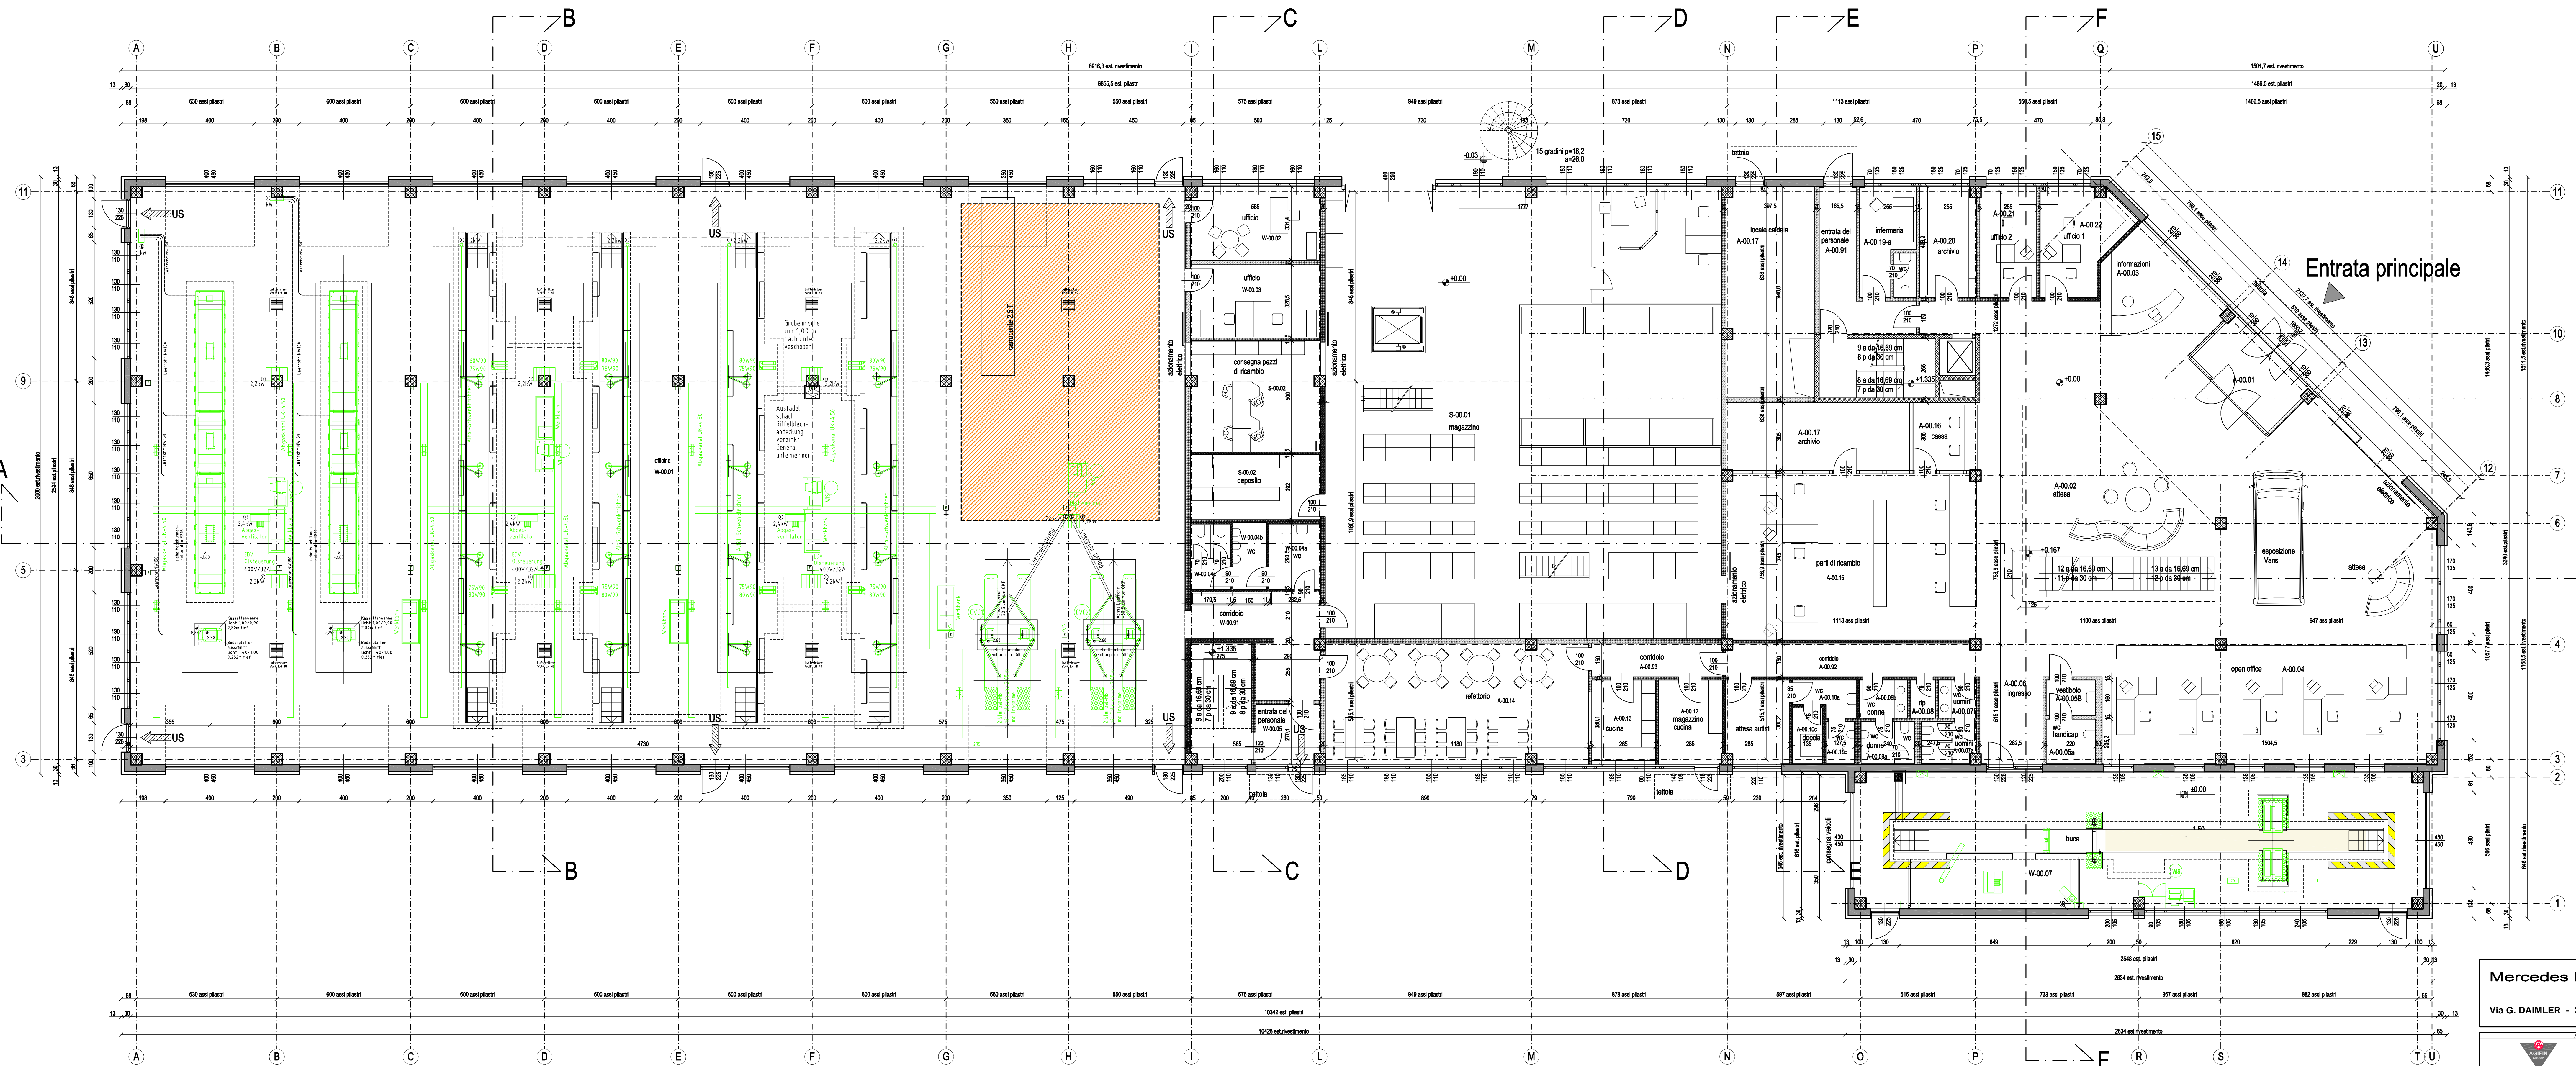

PIANTA PIANO MEZZANINO

PIANTA PIANO TERRA

Mercedes Benz Milano S.p.a.
Via G. DAIMLER - 20151 Milano

Autore: BOSCHI-GRIGNI ASSOCIATI
Architettura e Ingegneria Civile

Disegnato: 22 maggio 2008
Approvato: 22 maggio 2008

Scale: 1:100
Pila: 300

Building Project: Progetto per la costruzione di nuovo centro per veicoli commerciali via D. Scarlatti - LAINATE - MI

Part of Building: EDIFICIO - OFFICINA
Pianta piano livello 0 e mezzanino